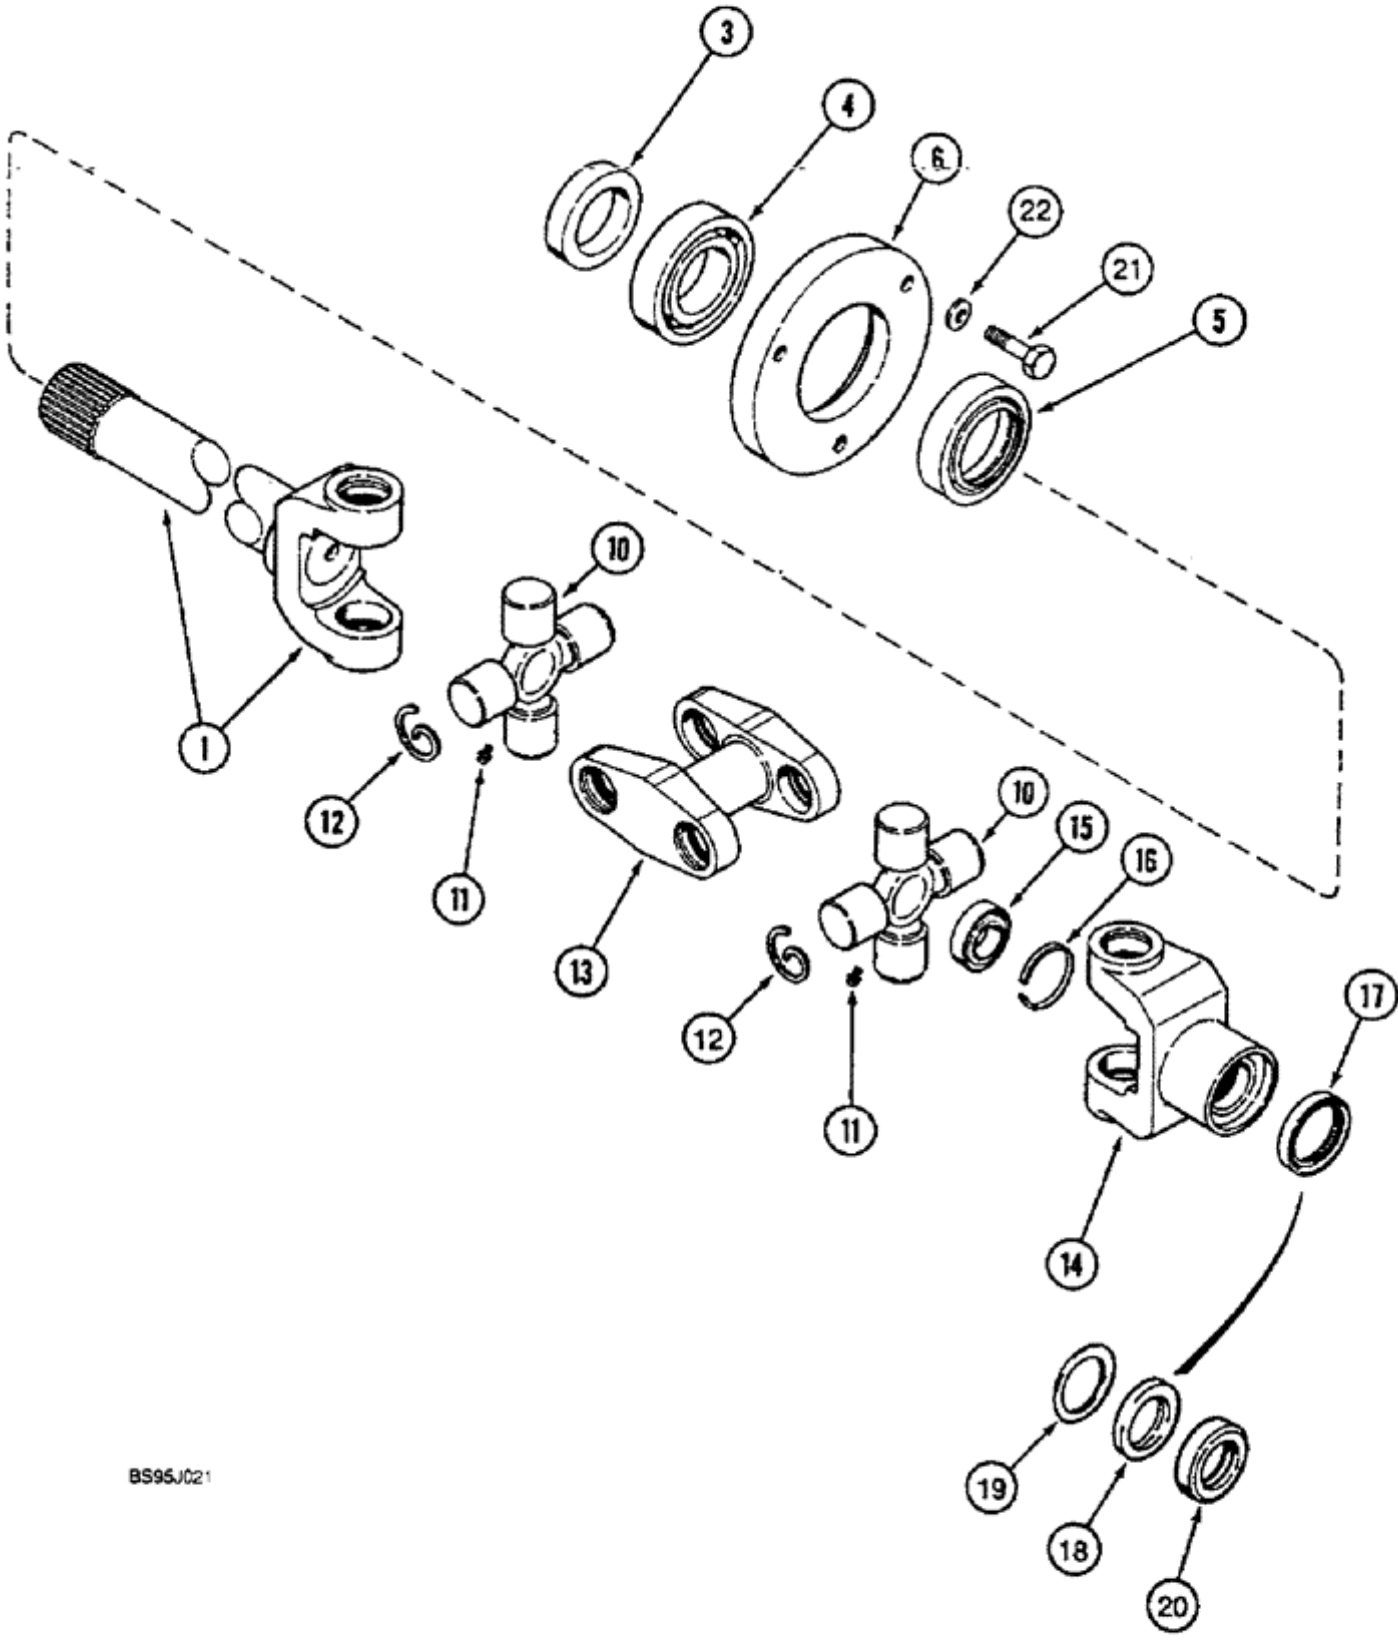

Numer seryjny:

Wybrana cieką: Case IH AG EUR > TRACTORS > AGRICULTURAL > MAGNUM > 7220 - CASE IH MAGNUM TRACTOR (EUROPE) > 05 - STEERING > 5-28 - FRONT AXLE SHAFT, FOUR WHEEL DRIVE >

BS95J021